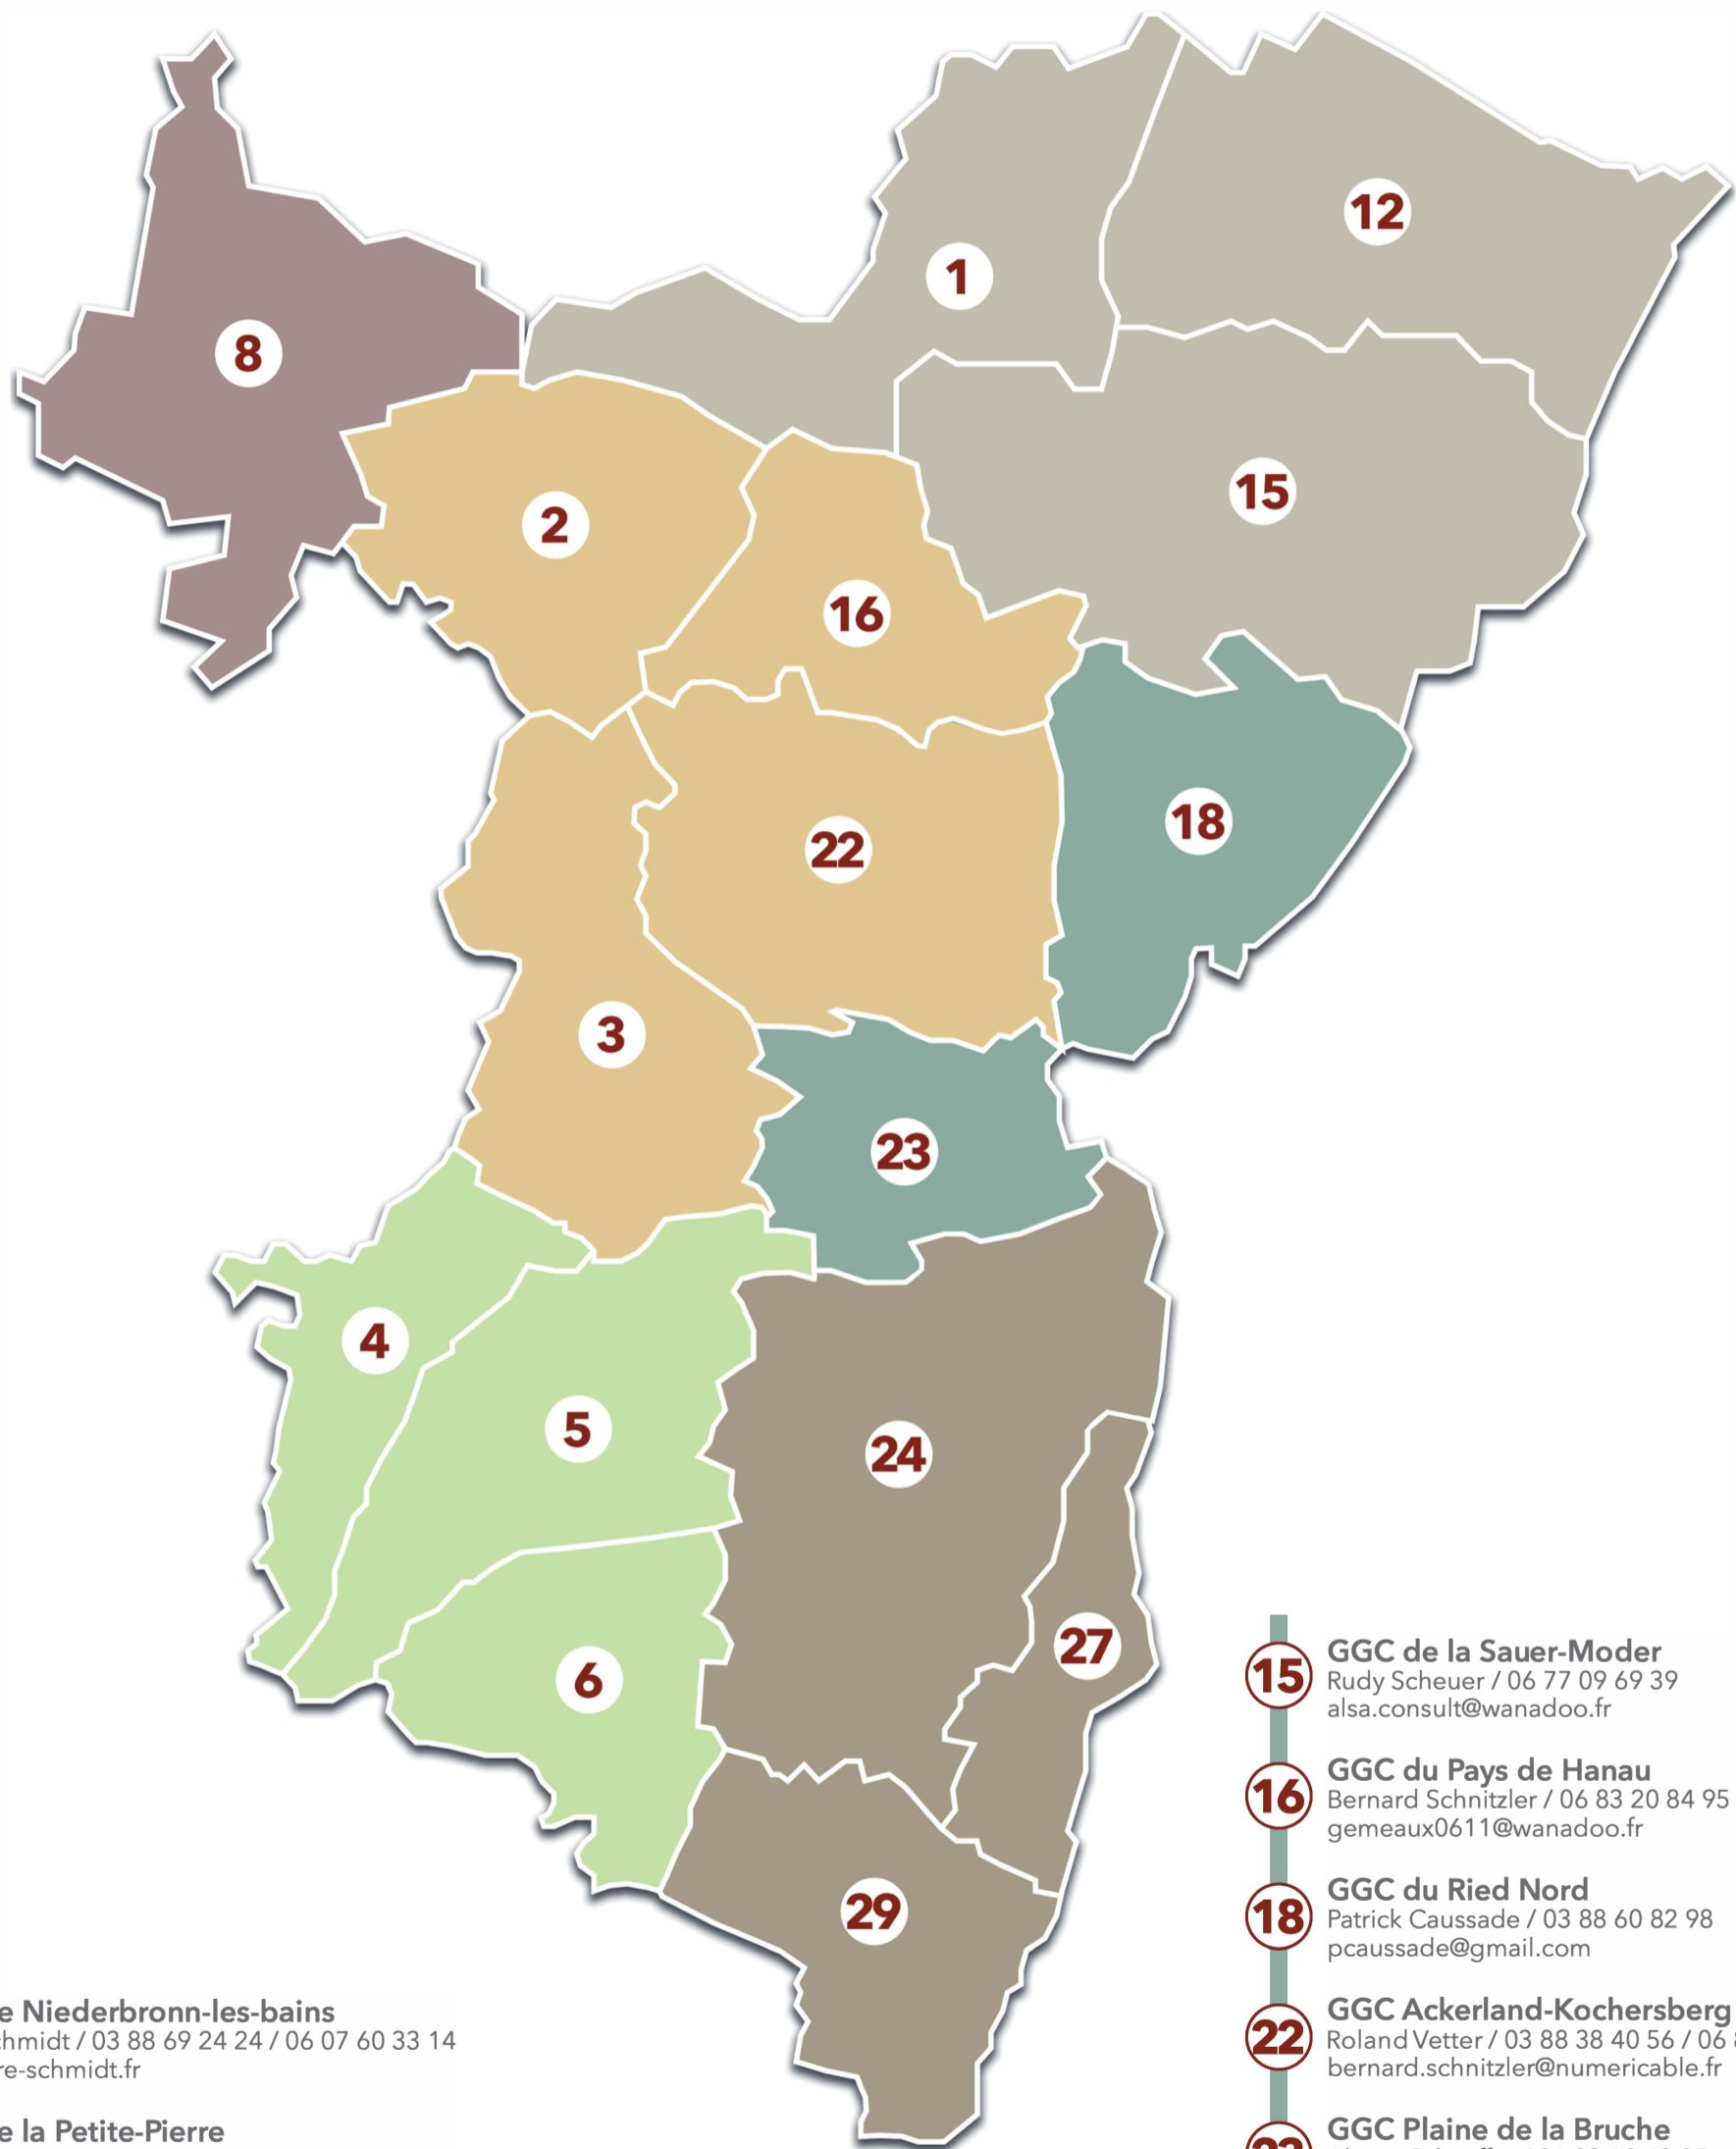

G.G.C

Les Groupements de Gestion Cynégétique du Bas-Rhin

1 GGC de Niederbronn-les-bains
Pierre Schmidt / 03 88 69 24 24 / 06 07 60 33 14
ps@pierre-schmidt.fr

2 GGC de la Petite-Pierre
Marc Schirer / 06 80 07 10 80
marcschirer@aol.com