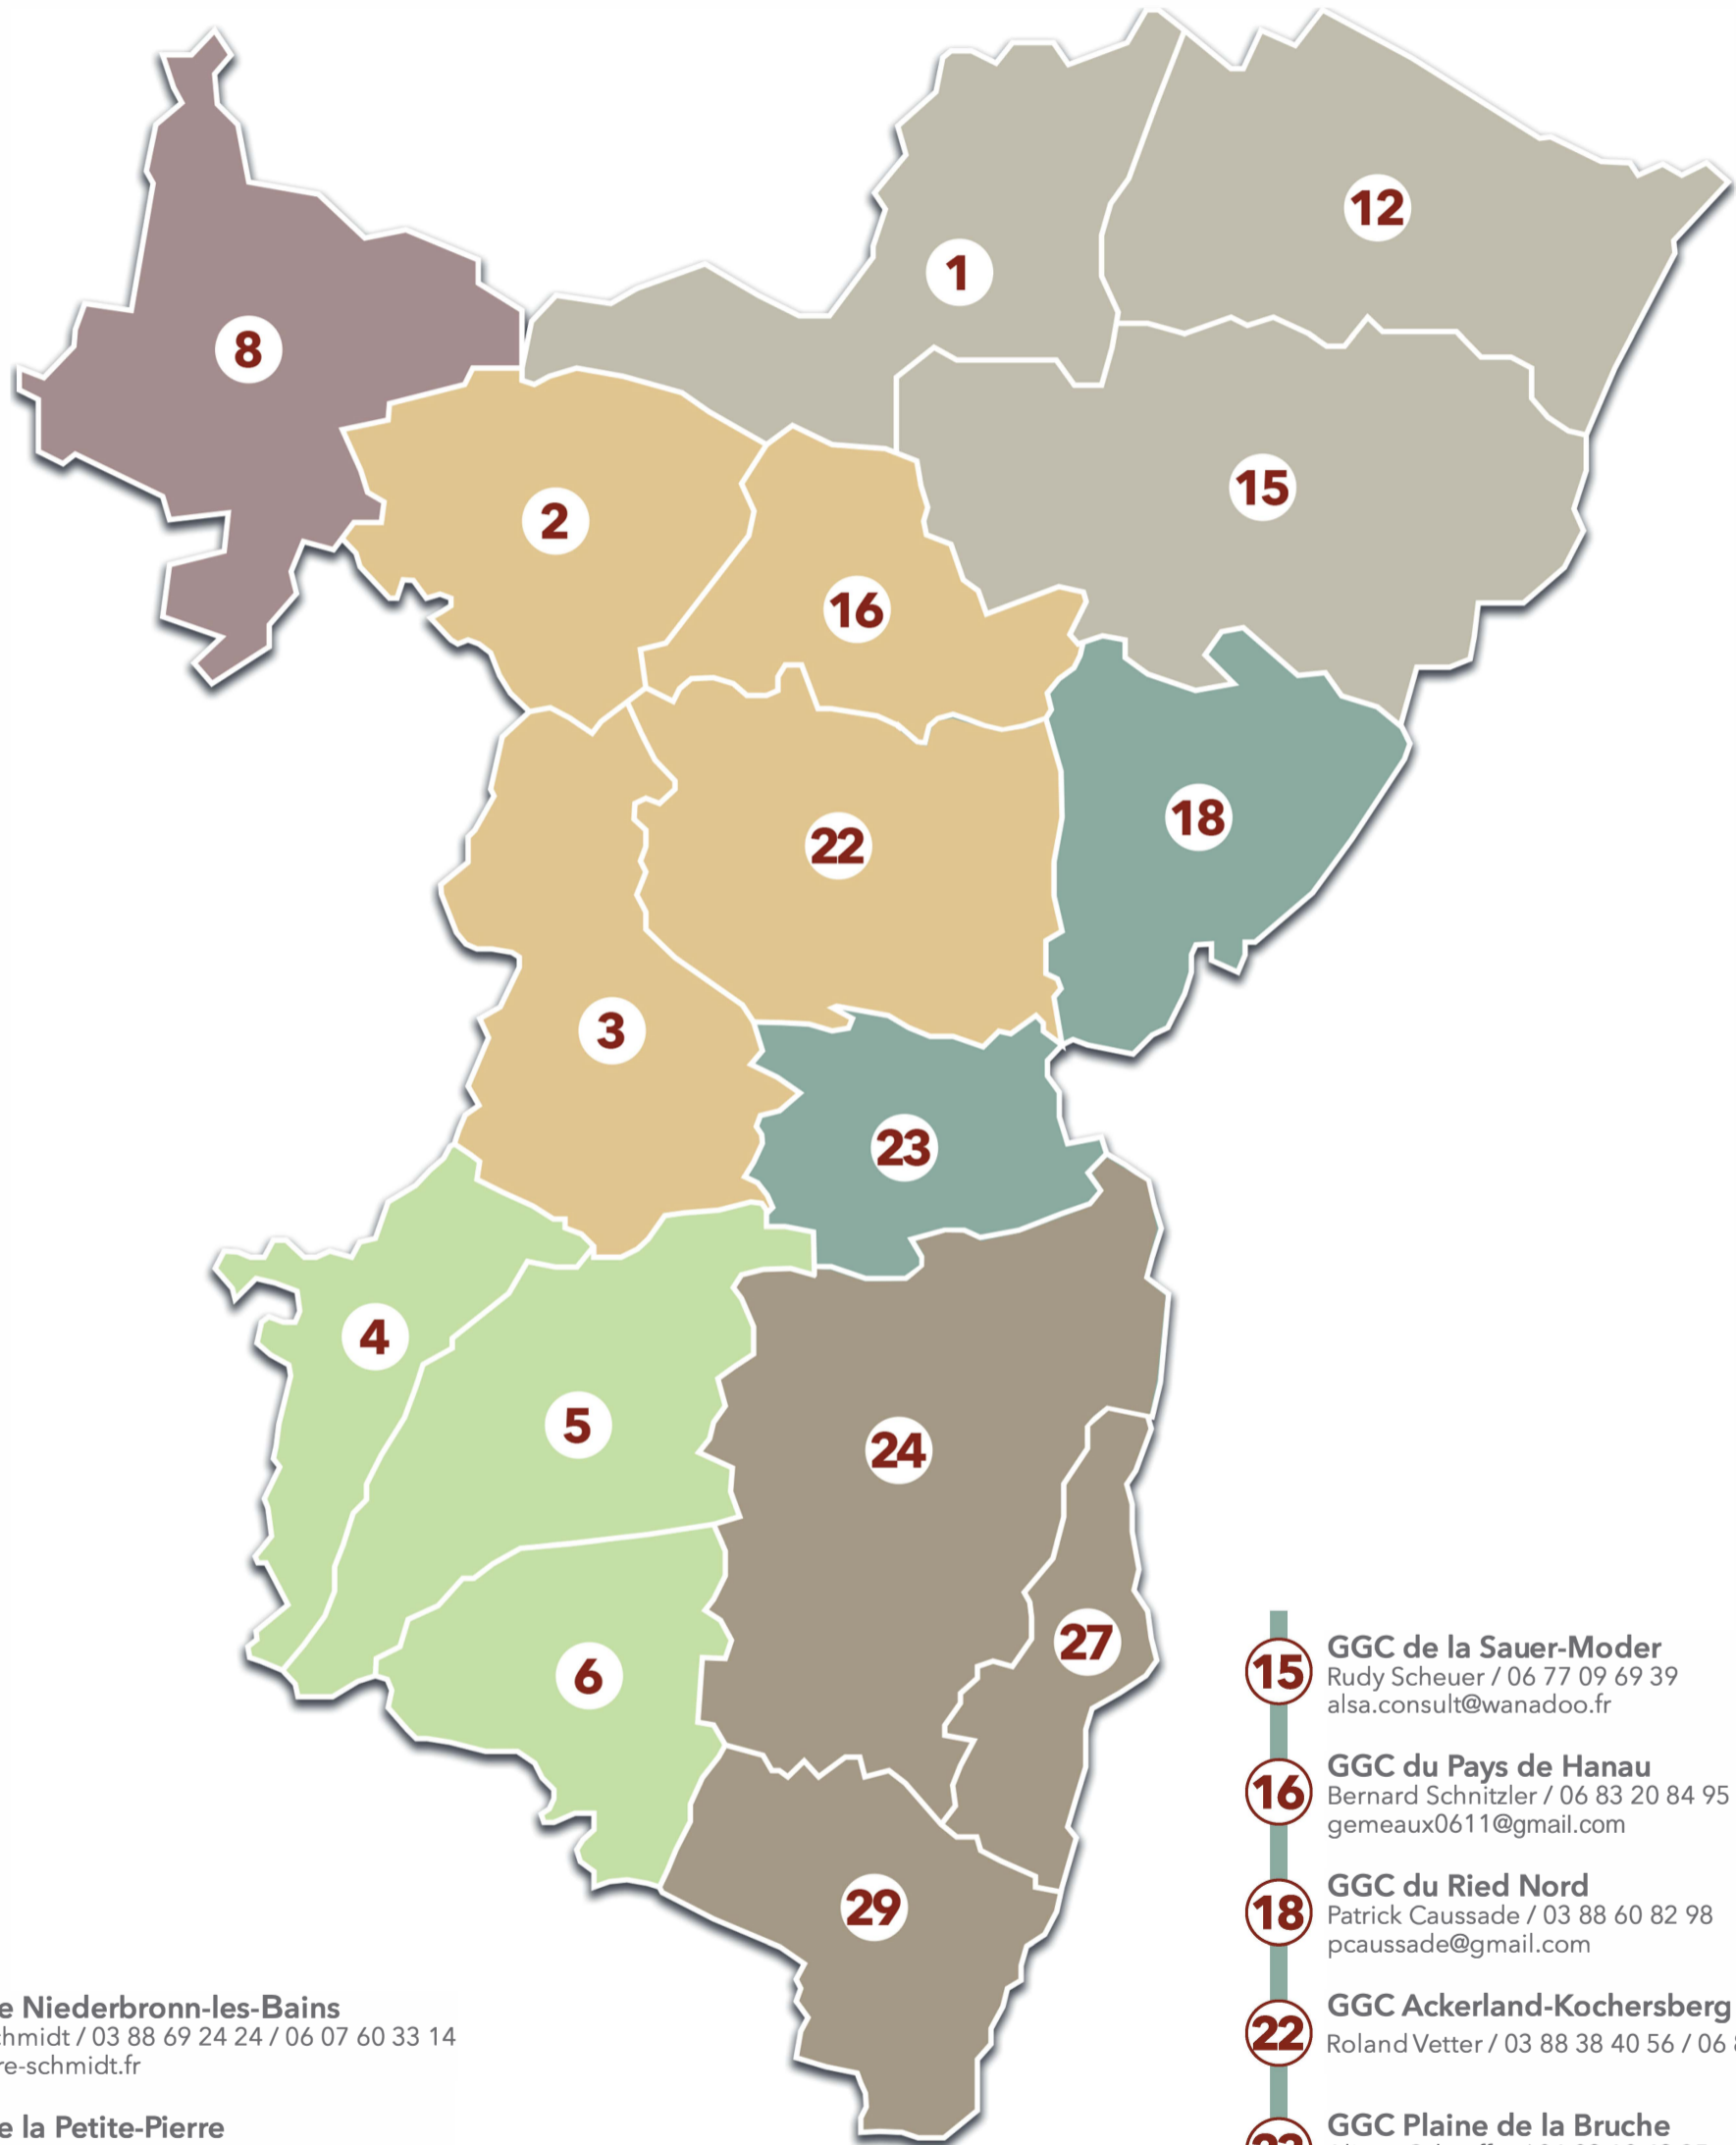

G.G.C

Les Groupements de Gestion Cynégétique du Bas-Rhin

1 GGC de Niederbronn-les-Bains
Pierre Schmidt / 03 88 69 24 24 / 06 07 60 33 14
ps@pierre-schmidt.fr

2 GGC de la Petite-Pierre
Marc Schirer / 06 80 07 10 80
marcschirer@aol.com