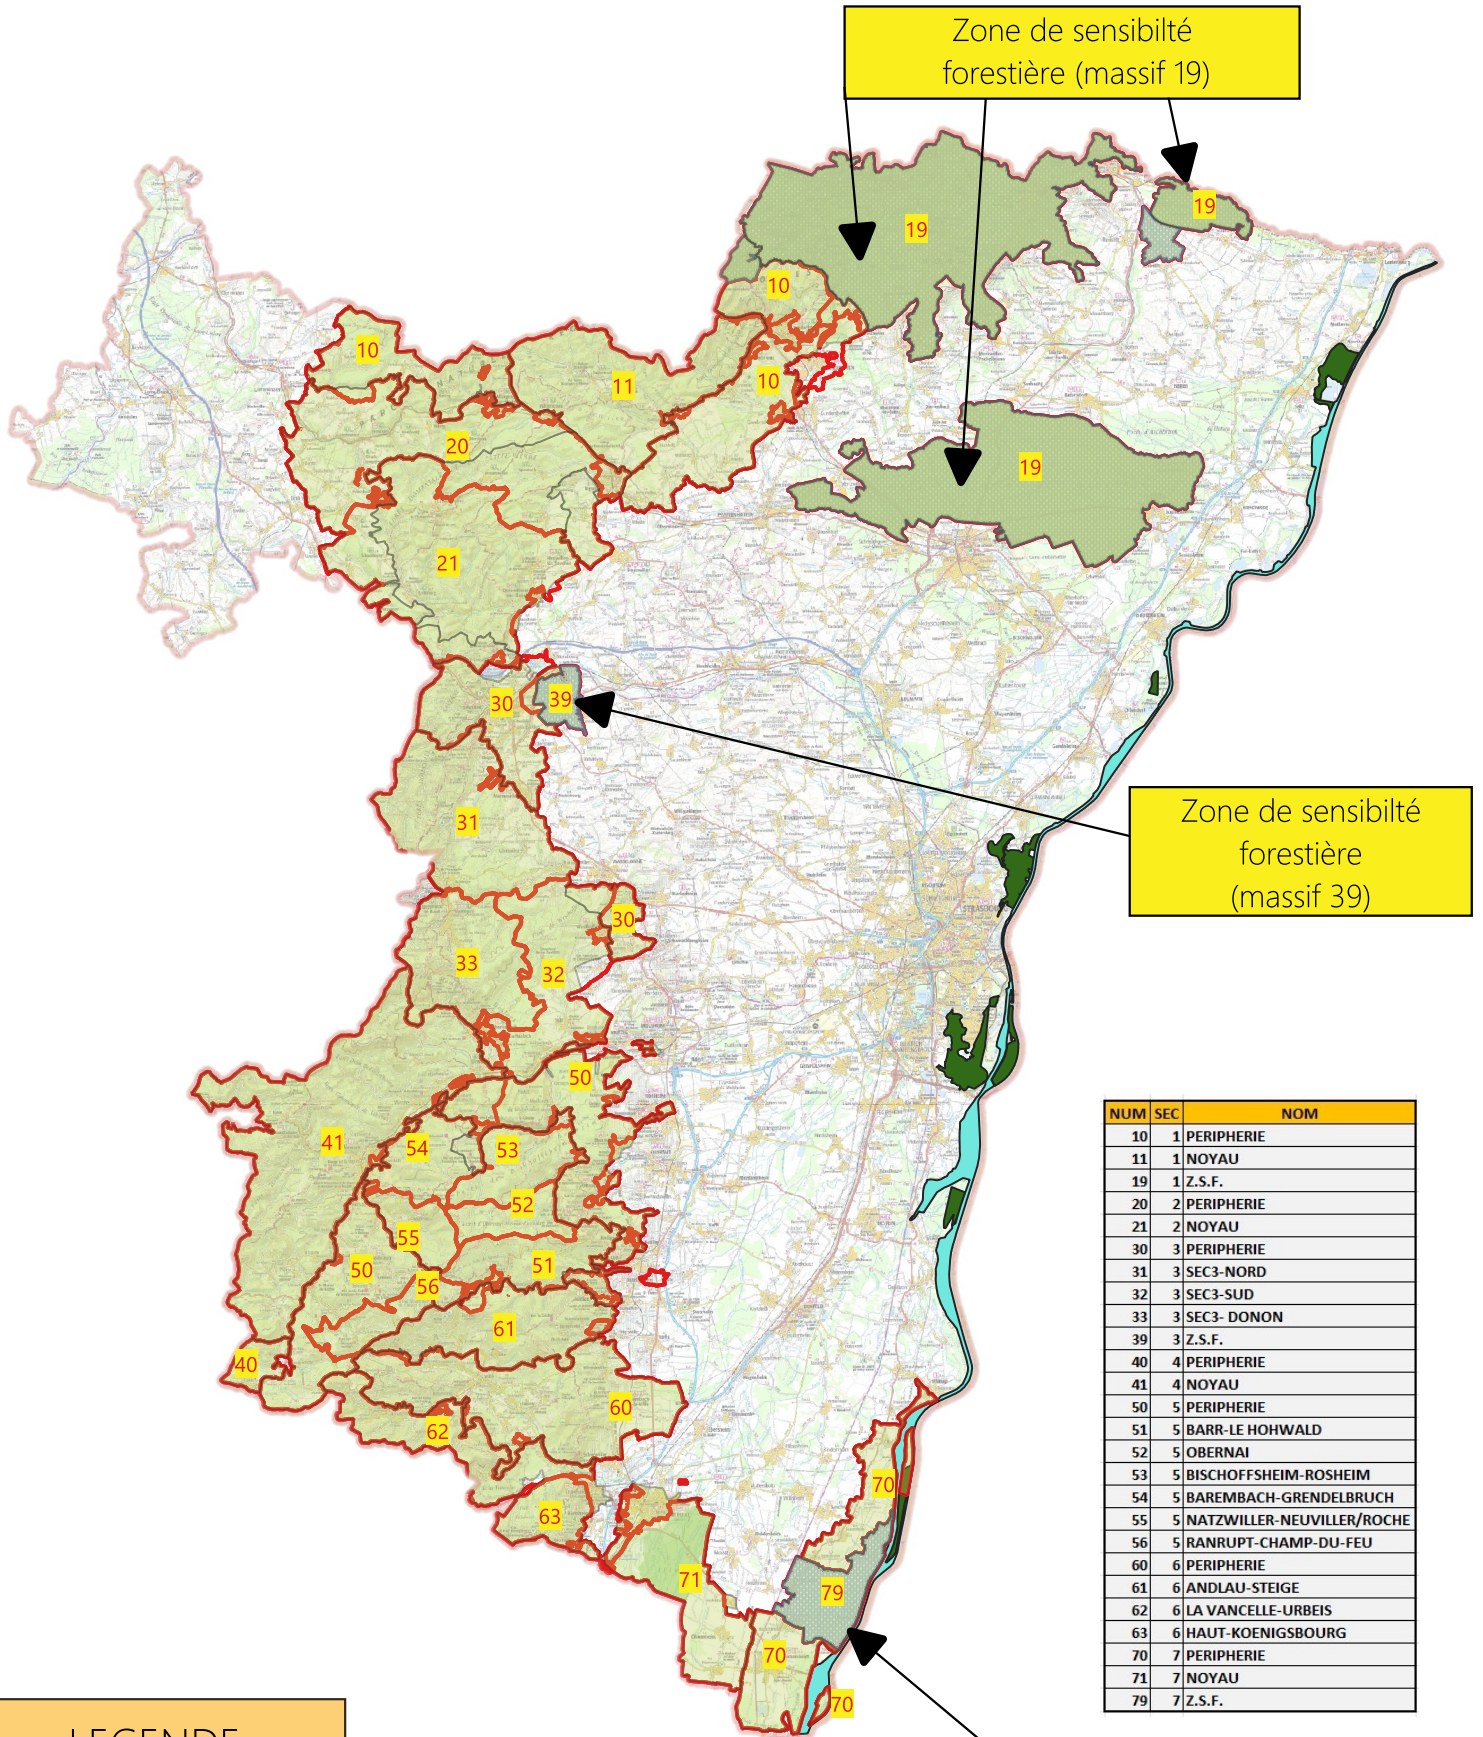

MASSIFS FORESTIERS ET ZONES DE SENSIBILITE FORESTIERE

ANNEXE IA

NUM	SEC	NOM
10	1	PERIPHERIE
11	1	NOYAU
19	1	Z.S.F.
20	2	PERIPHERIE
21	2	NOYAU
30	3	PERIPHERIE
31	3	SEC3-NORD
32	3	SEC3-SUD
33	3	SEC3- DONON
39	3	Z.S.F.
40	4	PERIPHERIE
41	4	NOYAU
50	5	PERIPHERIE
51	5	BARR-LE HOHWALD
52	5	OBERNAI
53	5	BISCHOFFSHEIM-ROSHEIM
54	5	BAREMBACH-GRENDELBRUCH
55	5	NATZWILLER-NEUVILLER/ROCHE
56	5	RANRUPT-CHAMP-DU-FEU
60	6	PERIPHERIE
61	6	ANDLAU-STEIGE
62	6	LA VANCELLE-URBEIS
63	6	HAUT-KOENIGSBOURG
70	7	PERIPHERIE
71	7	NOYAU
79	7	Z.S.F.

LEGENDE

-  departement67
-  Massifs forestiers [26]
-  RCFS_RHIN
-  RNN

0 10 20 km