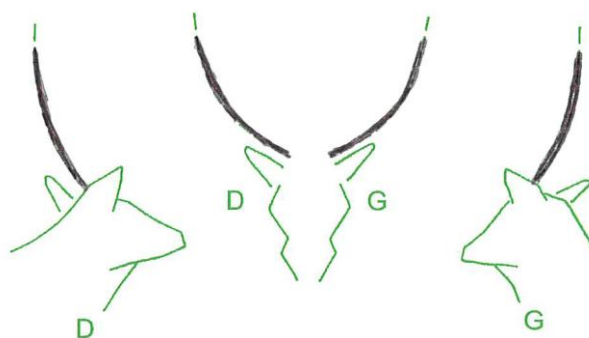

APPOSITION DU BRACELET C1 DAGUET OU DAGUET D1
(sauf zones de sensibilité forestière)

ANIMAL DE 1 AN AYANT 2 DAGUES NON RAMIFIÉES QUELLE QUE SOIT LA HAUTEUR DES DAGUES.

TOLERANCE 1

ANIMAL CONSIDÉRÉ COMME TÊTE PLATE, QUEL QUE SOIT L'ÂGE.

TOLERANCE 2

DAGUET DE 2^{ème} TÊTE A BOIS NON RAMIFIÉS OU LES 4 CORS FOUCHUS BAS DONT LA LONGUEUR DES ANDOUILERS DE MASSAGE EST < 5 CM CHACUN.