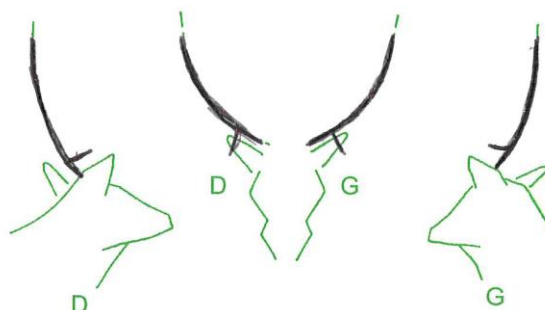

APPOSITION DU BRACELET C1 DAGUET OU DAGUET D1
(sauf zones de sensibilité forestière)

ANIMAL DE 1 AN AYANT 2 DAGUES NON RAMIFIÉES QUELLE QUE SOIT LA HAUTEUR DES DAGUES.

TOLERANCE 1

ANIMAL CONSIDÉRÉ COMME TÊTE PLATE, QUEL QUE SOIT L'ÂGE.

TOLERANCE 2

DAGUET DE 2^{ème} TÊTE A BOIS NON RAMIFIÉS OU LES 4 CORS FOUCHUS BAS DONT LA LONGUEUR DES ANDOUILERS DE MASSAGE EST < 5 CM CHACUN.