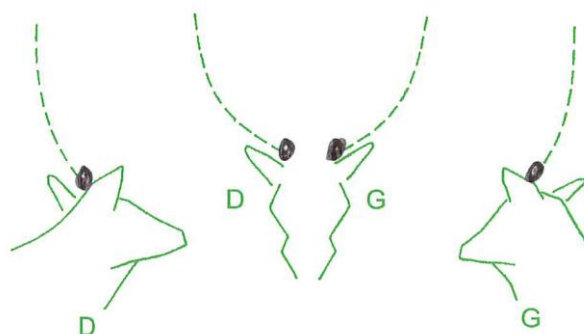

APPOSITION DU BRACELET C1 DAGUET OU DAGUET D1
(sauf zones de sensibilité forestière)

ANIMAL DE 1 AN AYANT 2 DAGUES NON RAMIFIÉES QUELLE QUE SOIT LA HAUTEUR DES DAGUES.

TOLERANCE 1

ANIMAL CONSIDÉRÉ COMME TÊTE PLATE, QUEL QUE SOIT L'ÂGE.

TOLERANCE 2

DAGUET DE 2^{ème} TÊTE A BOIS NON RAMIFIÉS OU LES 4 CORS FOUCHUS BAS DONT LA LONGUEUR DES ANDOUILERS DE MASSAGE EST < 5 CM CHACUN.